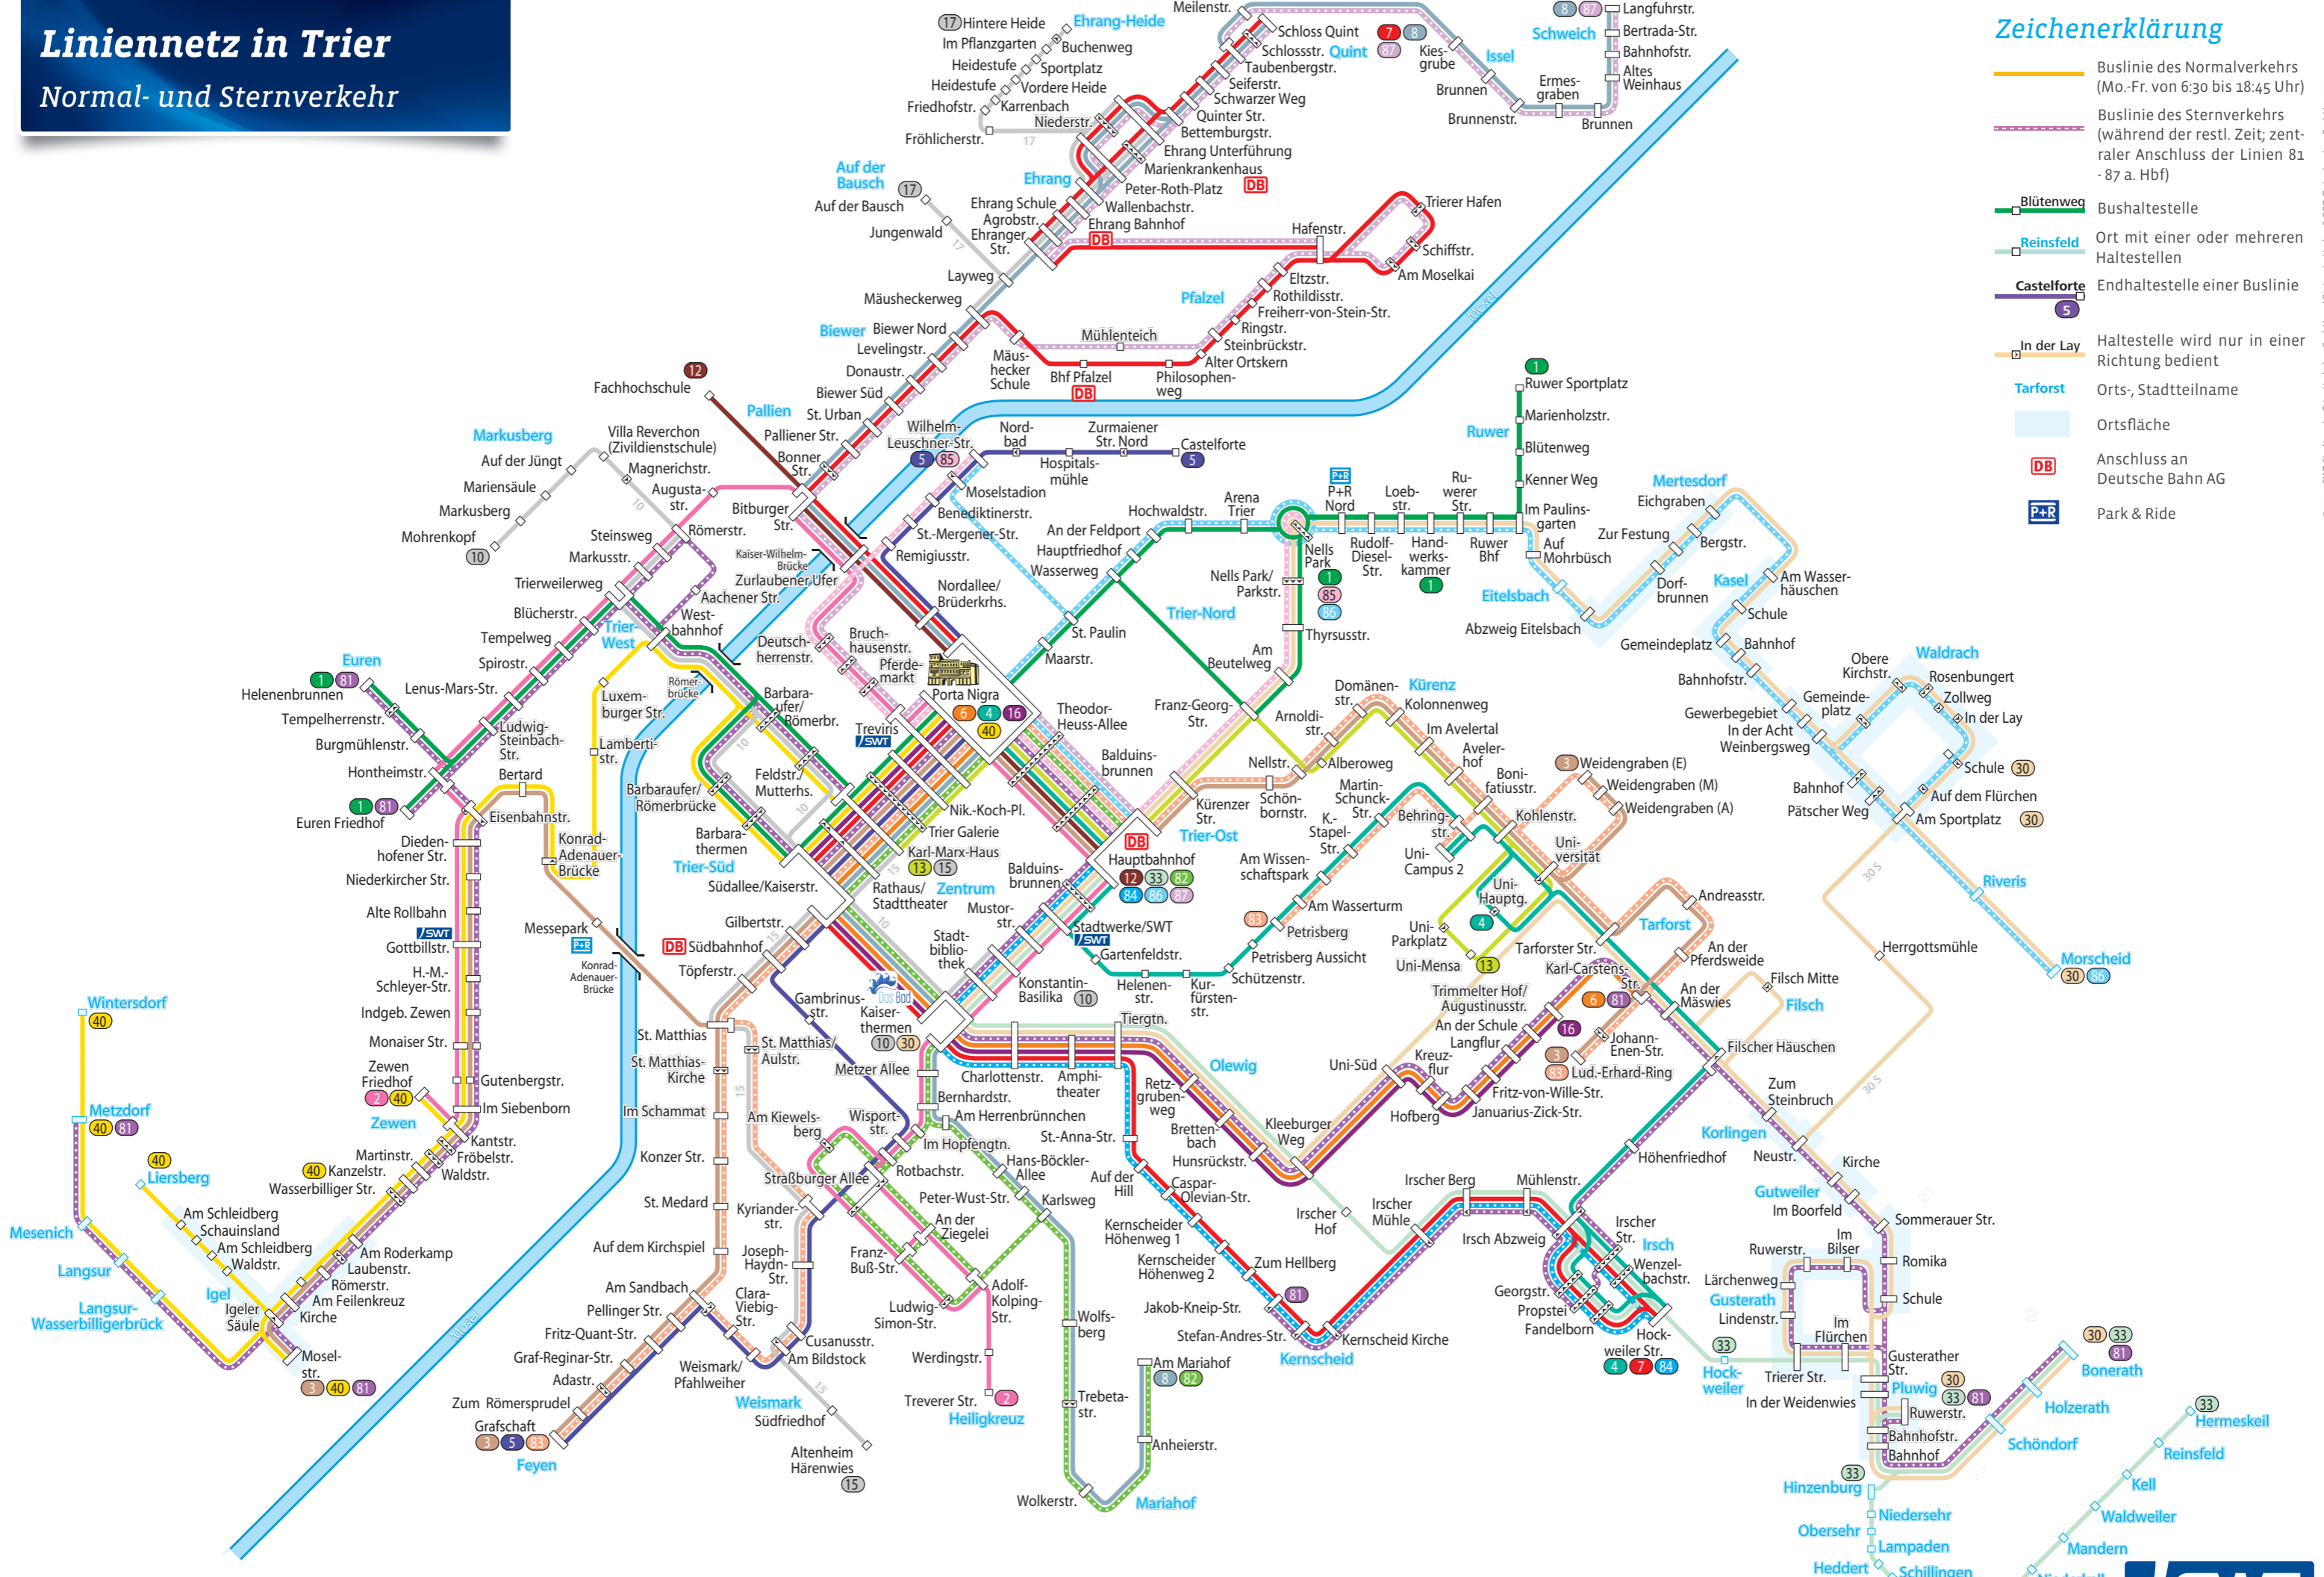

Linienetz in Trier

Normal- und Sternverkehr

Zeichenerklärung

- Buslinie des Normalverkehrs (Mo.-Fr. von 6:30 bis 18:45 Uhr)
- Buslinie des Sternverkehrs (während der restl. Zeit; zentraler Anschluss der Linien 81-87 a. Hbf)
- Blütenweg Bushaltestelle
- Reinsfeld Ort mit einer oder mehreren Haltestellen
- Castelforte Endhaltestelle einer Buslinie
- In der Lay Haltestelle wird nur in einer Richtung bedient
- Tarforst Orts-, Stadtteilname
- Ortsfläche
- DB Anschluss an Deutsche Bahn AG
- P+R Park & Ride

© 2013, SWT Stadtwerke Trier Verkehrs-GmbH und Pietruska Verlag & GEO-Datenbanken GmbH, 00003